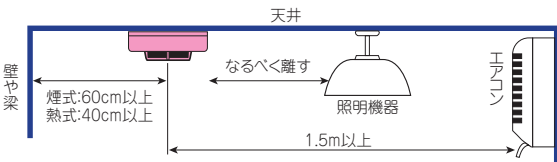

特長

ペアボイス2

女性、男性の声で交互に警報。鳴動パターンを変更し、音質を改善。ペアボイスが更に聞き取りやすく進化しました。

補正 感度補正機能(煙式のみ)

汚れなどによる感度変化を常時監視し自動的に補正します。経年変化による誤作動を低減します。

■感度補正機能の効果(イメージ)

- ●補正機能がないと→検出部が汚れるにつれて、警報の感度が変化してしまいます。(非火災警報の作動確率が上がってしまいます。)
- ●補正機能があれば→検出部が汚れても警報器の感度を長期間にわたり正常に保ちます。

遅延付電池切れ音声警報

夜中や早朝に電池切れ音声警報を出にくくする機能です。夜中の睡眠を妨げないように配慮しています。

「…」 「ピッ、電池切れです」

自動試験機能付

電池切れや故障を音声と警報音で自動的にお知らせします。

音声と光の警報

音声警報と連動する赤色LEDを装備しています。

オールボイス機能

火災時、故障時、電池切れ時以外に、大型ボタンを押してのテスト時や音響停止時にも音声を発します。

センター式表示灯(煙式のみ)

全方向から確認可能です。

オムニビュー(リング式表示灯)

全周が光るリング式表示灯により360°全ての方向から警報器の作動が容易に確認できます。(熱式のみ)

10年電池式

電池寿命10年の専用リチウム電池を付属しています。

電池コネクタ確認音付

電池コネクタを差込時、「ピポッ」という確認音を発します。

大型ボタン採用

警報音停止やテスト時に操作するボタンを大きくしました。

取り付けはネジ2本

付属のネジ2本のみで取り付け可能です。

鉛フリーはんだ

鉛を含んでいないはんだを部品や組み立てに使用しています。環境にやさしい製品作りをしています。

外部機器への移報が可能

増設ブザーなどへの移報が可能です。

QRコード付

個体識別用にQRコードを側面に貼付し、トレーサビリティ管理を可能としました。*個体識別には専用端末が必要です。

取付位置 警報器のボタンが操作しやすい位置に取り付けてください。

- ◎天井面は壁や梁から煙式の場合60cm以上、熱式の場合40cm以上離す。
- ◎換気扇やエアコンなどの吹き出し口から1.5m以上離す。

◎壁面は天井面下15cmから50cmまでの範囲。