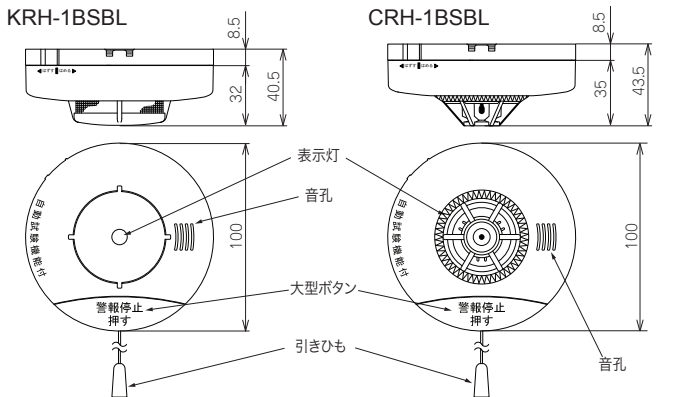

個体識別用にQRコードを側面に貼付し、トレーサビリティ管理を可能としました。*個体識別には専用端末が必要です。

取付位置 警報器のボタンが操作しやすい位置に取り付けてください。

- ◎天井面は壁や梁から煙式の場合60cm以上、熱式の場合40cm以上離す。
- ◎換気扇やエアコンなどの吹き出し口から1.5m以上離す。

◎壁面は天井面下15cmから50cmまでの範囲。

外形寸法図(単位:mm)

警報内容	オールボイス一覧		
	警報するとき	警報を停止するとき(ボタンを押すまたは引きひもを引く)	警報停止中に操作したとき(ボタンを押すまたは引きひもを引く)
火災	ビュービュービュー、火事です。火事です。	ビー、警報を停止します。	ビー、警報を停止中です。
故障	ピッピッピッ、故障です。	ピッピッピッ、故障です。12時間警報を停止します。	ピッピッピッ、故障です。警報を停止中です。
電池切れ	ピッ、電池切れです。	ピッ、電池切れです。12時間警報を停止します。	ピッ、電池切れです。警報を停止中です。
テスト	ビビッ。ビュービュービュー、火事です。火事です。	—	—