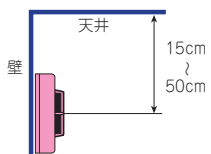

特長

ペアボイス2

女性、男性の声で交互に警報。鳴動パターンを変更し、音質を改善。ペアボイスが更に聞き取りやすく進化しました。

補正 感度補正機能(煙式のみ)

汚れなどによる感度変化を常時監視し自動的に補正します。経年変化による誤作動を低減します。

■感度補正機能の効果(イメージ)

- ●補正機能がないと→検出部が汚れるにつれて、警報の感度が変化してしまいます。(非火災警報の作動確率が上がってしまいます。)
- ●補正機能があれば→検出部が汚れても警報器の感度を長期間にわたり正常に保ちます。

遅延付電池切れ音声警報

夜中や早朝に電池切れ音声警報を出にくくする機能です。夜中の睡眠を妨げないように配慮しています。

「…」 「ピッ、電池切れです」

自動試験機能付

電池切れや故障を音声と警報音で自動的にお知らせします。

音声と光の警報

音声警報と連動する赤色LEDを装備しています。

オールボイス機能

火災時、故障時、電池切れ時以外に、大型ボタンを押してのテスト時や音響停止時にも音声を発します。

センター式表示灯(煙式のみ)

全方向から確認可能です。

オムニビュー(リング式表示灯)

全周が光るリング式表示灯により360°全ての方向から警報器の作動が容易に確認できます。(熱式のみ)

10年電池式

電池寿命10年の専用リチウム電池を付属しています。

電池コネクタ確認音付

電池コネクタを差込時、「ピポッ」という確認音を発します。

大型ボタン採用

警報音停止やテスト時に操作するボタンを大きくしました。

取り付けはネジ2本

付属のネジ2本のみで取り付け可能です。

鉛フリーはんだ

鉛を含んでいないはんだを部品や組み立てに使用しています。環境にやさしい製品作りをしています。

外部機器への移報が可能

増設ブザーなどへの移報が可能です。

QRコード付

個体識別用にQRコードを側面に貼付し、トレーサビリティ管理を可能としました。*個体識別には専用端末が必要です。

取付位置 警報器のボタンが操作しやすい位置に取り付けてください。

- ◎天井面は壁や梁から煙式の場合60cm以上、熱式の場合40cm以上離す。
- ◎換気扇やエアコンなどの吹き出し口から1.5m以上離す。

◎壁面は天井面下15cmから50cmまでの範囲。

外形寸法図(単位:mm)

警報内容	オールボイス一覧		
	警報するとき	警報を停止するとき(ボタンを押すまたは引きひもを引く)	警報停止中に操作したとき(ボタンを押すまたは引きひもを引く)
火災	ビュービュービュー、火事です。火事です。	ビー、警報を停止します。	ビー、警報を停止中です。
故障	ピッピッピッ、故障です。	ピッピッピッ、故障です。12時間警報を停止します。	ピッピッピッ、故障です。警報を停止中です。
電池切れ	ピッ、電池切れです。	ピッ、電池切れです。12時間警報を停止します。	ピッ、電池切れです。警報を停止中です。
テスト	ビビッ。ビュービュービュー、火事です。火事です。	—	—