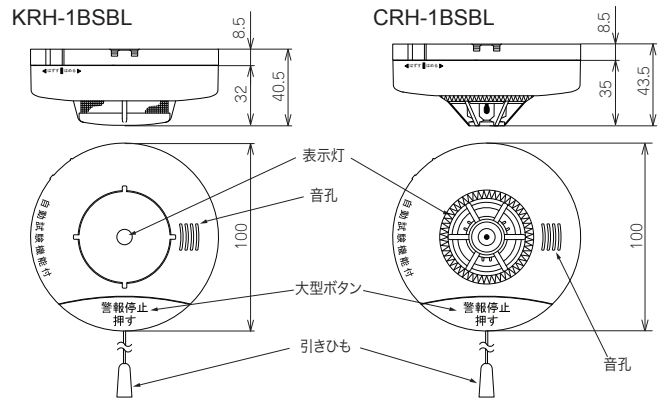

外形寸法図(単位:mm)

警報内容	オールボイス一覧		
	警報するとき	警報を停止するとき(ボタンを押すまたは引きひもを引く)	警報停止中に操作したとき(ボタンを押すまたは引きひもを引く)
火災	ビュービュービュー、火事です。火事です。	ビー、警報を停止します。	ビー、警報を停止中です。
故障	ピッピッピッ、故障です。	ピッピッピッ、故障です。12時間警報を停止します。	ピッピッピッ、故障です。警報を停止中です。
電池切れ	ピッ、電池切れです。	ピッ、電池切れです。12時間警報を停止します。	ピッ、電池切れです。警報を停止中です。
テスト	ビビッ。ビュービュービュー、火事です。火事です。	—	—

仕様	けむたんちゃん10 音声(BL仕様)	ねつたんちゃん10 音声(BL仕様)
	KRH-1BSBL (引きひも・QRコード付)	CRH-1BSBL (引きひも・QRコード付)
型式番号	住警第26~80号	住警第26~81号
BL認定番号	BLFA041621	
電源(電池寿命)	専用リチウム電池 DC3V(電池寿命約10年)*使用環境により電池の寿命は短くなることがあります。	
定格	DC3V 300mA	
感知方式/感度	煙式/光電式2種	熱式/定温式65℃相当
表示灯	センター式赤色LED	オムニビュー(リング式表示灯)
音量	1mにて70dB以上(500Hzから1.5Hzの周波数を含んだスイープ音)	
移報	リレー式 無電圧a接点 無極性 DC30V、0.2A	
質量	約130g(電池を含む)	約120g(電池を含む)
本体色	ホワイト	
使用環境	0℃~+40℃	
付属品	取付ベース、引きひも、専用リチウム電池、取付ネジ、取扱説明書(保証書付)	
梱包形態	10個入り(付属品も10個分同梱)	
オプション	増設ブザー 交換用電池	製品記号:NR-BZ3A 標準価格:3,000円(税別) 製品記号:CR17335E-N-CH2-NS(FDK)またはCR17335 WK 150(日立マクセル) 標準価格:1,500円(税別)

*住宅用火災警報器は、火災を警報音で知らせるものです。消火装置や火災防止機器ではありません。*設置位置の詳細は市町村条例で定められていますので、所轄の消防署にご確認ください。
*本警報器は本体交換の目安として、10年を推奨します。*この商品は日本消防検定協会の試験に合格した検定品(住宅用火災警報器)です。消防法に規定された大規模な建物に使用する「自動火災報知設備」には代用できません。

部品供給期間	保守部品は、生産中止後10年間は確保できるように努めています。住宅用火災警報器については、設置後10年間は部品供給または代替品の供給を行います。	お手入れ方法	毎年1度は、中性洗剤に浸して十分絞った布で警報器の汚れを拭き取ってください。この際、煙流入口や熱感知部に触れないように注意してください。

この商品を適用範囲外で使用になった場合は、優良住宅部品としての性能が発揮できないおそれがあり、保証などの対象外となりますのでご注意ください。
なお、取付場所(適用範囲)の詳細につきましては、取扱説明書をご参照ください。

安全にお使いいただくために ご使用前に取扱説明書をよくお読みの上、正しくお使いください。

本資料の内容は製品改良などのために変更することがありますのでご了承ください。
このカタログの内容は2017年5月現在のものです。
ニッタン、NITTAN はニッタン株式会社の登録商標です。

お問い合わせはこちらまで

ニッタン株式会社
〒151-8535 東京都渋谷区笹塚1-54-5
TEL 03-5333-8601(代表)