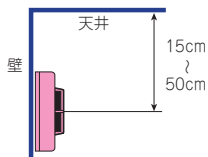

## QRコード付

個体識別用にQRコードを側面に貼付し、トレーサビリティ管理を可能としました。\*個体識別には専用端末が必要です。

## 取付位置 警報器のボタンが操作しやすい位置に取り付けてください。

- ◎天井面は壁や梁から煙式の場合60cm以上、熱式の場合40cm以上離す。
- ◎換気扇やエアコンなどの吹き出し口から1.5m以上離す。

- ◎壁面は天井面下15cmから50cmまでの範囲。