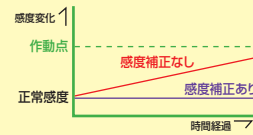

感度補正機能(煙式のみ)

汚れなどによる感度変化を常時監視し自動的に補正します。経年変化による誤作動を低減します。

■感度補正機能の効果(イメージ)

- ●補正機能がないと→検出部が汚れるにつれて、警報の感度が変化してきます。(非火災警報の作動確率が上がってきます。)
- ●補正機能があれば→検出部が汚れても警報器の感度を長期間にわたり正常に保ちます。