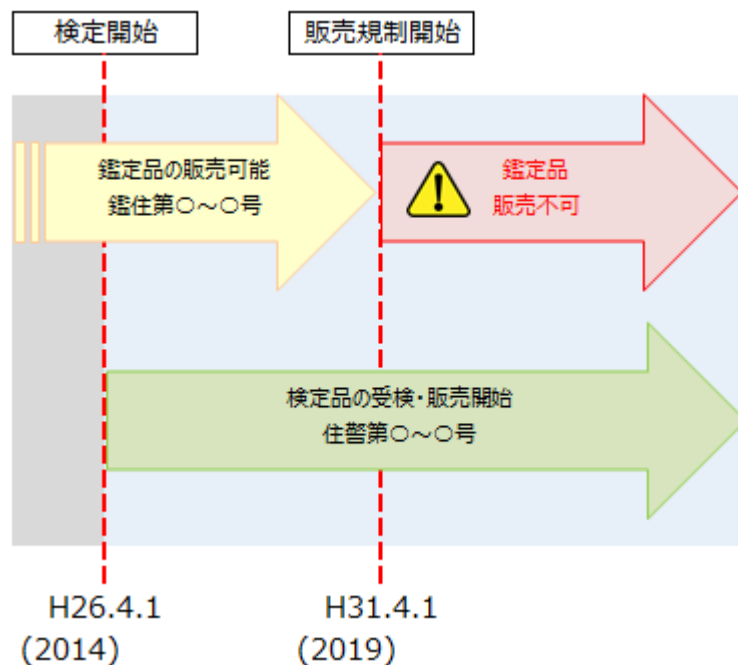

2018年12月

各位

ニッタン株式会社

鑑定品住宅用防災警報器の販売規制について

拝啓 時下ますますご清栄のこととお喜び申し上げます。平素は格別のご高配を賜り、厚く御礼申し上げます。

消防法の改正により、平成26年（2014年）4月1日から住宅用防災警報器が国家検定の対象品目となっており、平成31年（2019年）4月1日より鑑定品の販売は法令違反となります。何卒ご理解、ご賢察賜りますようお願い申し上げます。

敬具

記

1. 販売規制について

鑑定品（NSマーク）の住宅用防災警報器は、平成31年（2019年）4月1日より販売ができなくなります。ご注意ください。

※販売した場合は、消防法第41条により「1年以下の懲役又百万円以下の罰金に処する。」に該当します。